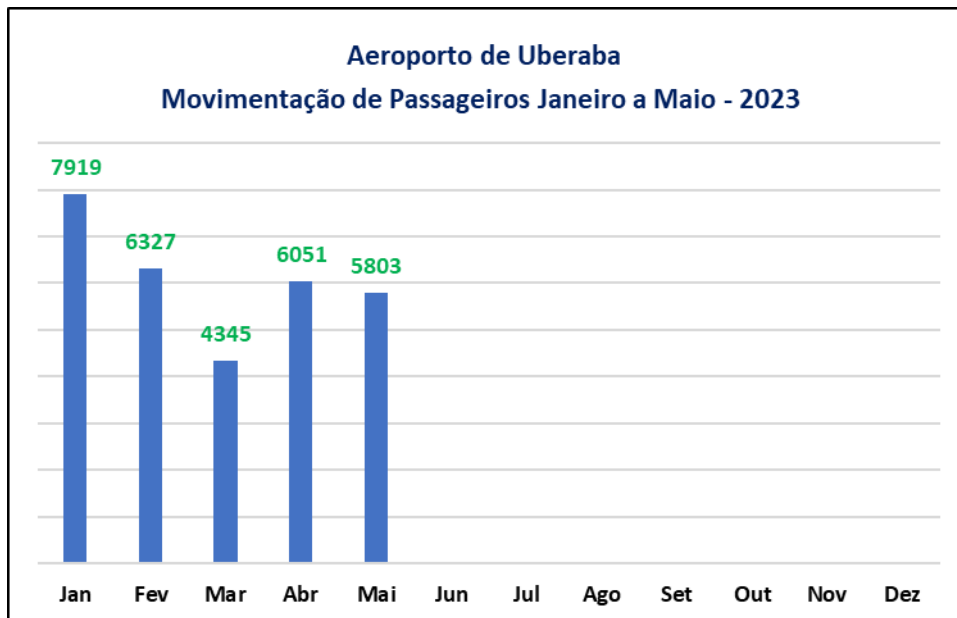

INDICADORES TURISMO

Fonte: Infraero

Em Maio/2023, o Aeroporto de Uberaba teve uma movimentação de **5.803** passageiros em voos regulares e particulares. A movimentação de passageiro de Maio/23 em relação a Abril/23 teve uma queda de **4,10%**.

Fonte: Sedec

Em Maio/2023, os Museus e Geossítios de Uberaba receberam **55.837 visitantes**.
Os dados não contemplam a visitaç o do Museu do Judici rio, uma vez que ainda n o
começou a informar os dados.