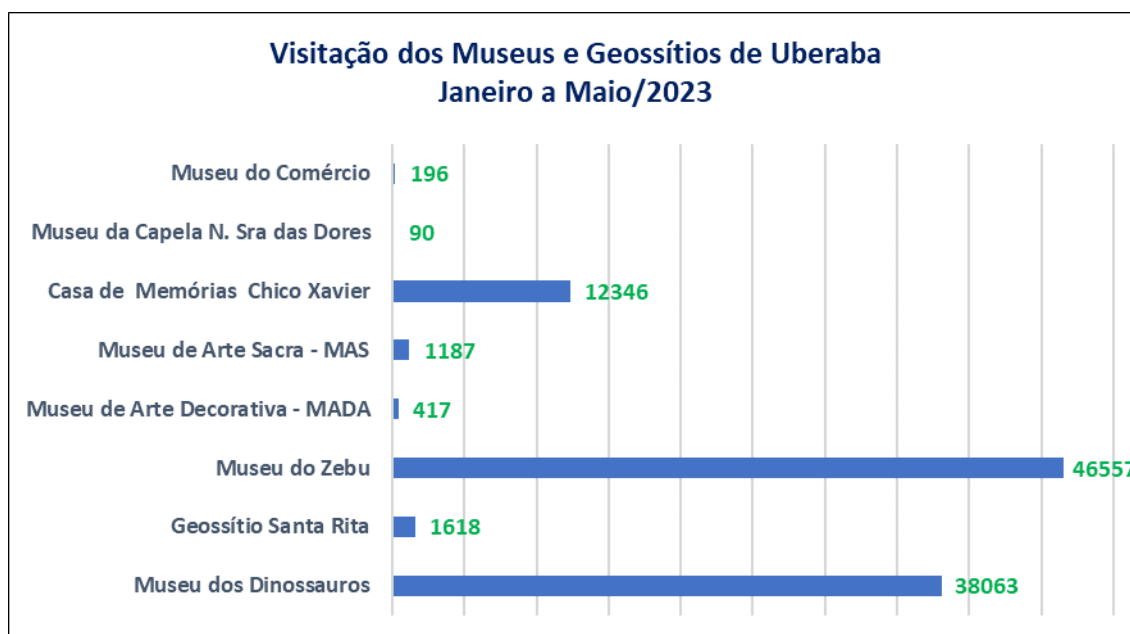

INDICADORES TURISMO

Fonte: Infraero

Em Maio/2023, o Aeroporto de Uberaba teve uma movimentação de **5.803** passageiros em voos regulares e particulares. A movimentação de passageiro de Maio/23 em relação a Abril/23 teve uma queda de **4,10%**.

Fonte: Sedec

Em Maio/2023, os Museus e Geossítios de Uberaba receberam **55.837 visitantes**.
Os dados não contemplam a visitaç o do Museu do Judici rio, uma vez que ainda n o
começou a informar os dados.